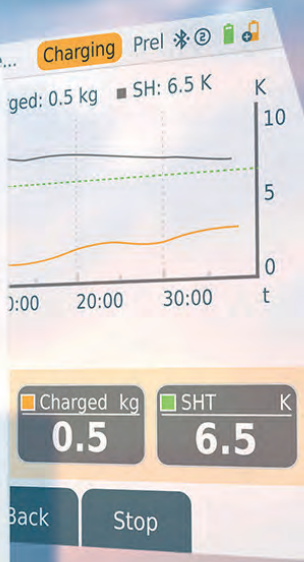

Novinka

A3 & A2L
kompatibilní

14.060 Kč

Obj. číslo 0564 5581