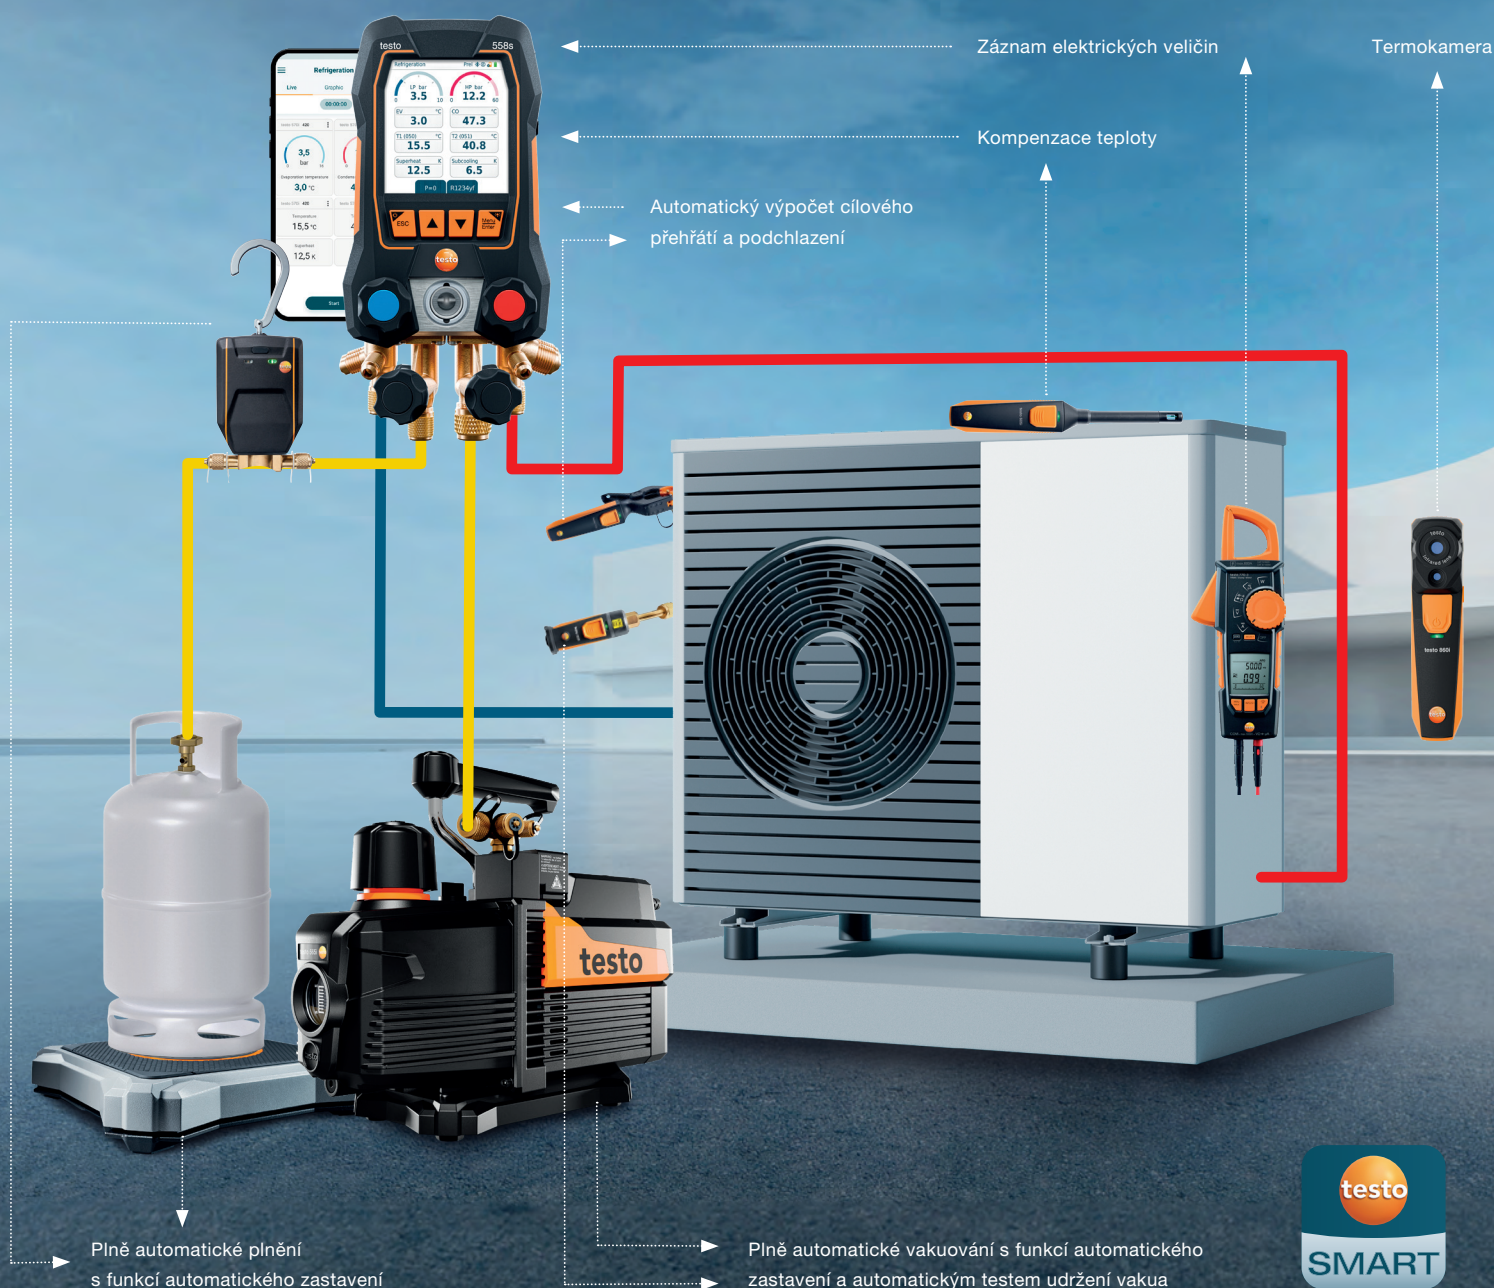

# PLNĚ AUTOMATICKÝ PLNĚ PROPOJENÝ.

Geniální svět Testo pro chladicí techniku.

Víte chytrého, online propojeného světa, který výrazně usnadňuje práci. Odškrtnuto! Přinejmenším u chladicích a klimatizačních systémů, protože díky našim desítkám let zkušeností se nám podařilo vyvinout tak propracovaný svět HVAC/R, že všechny nástroje spolu bez problémů spolupracují a všechny aplikace jsou rychlé, jednoduché a některé dokonce plně automatizované. Veškerá data a naměřené výsledky se shromažďují centrálně v aplikaci testo Smart, takže je možné potřebnou dokumentaci dokončit během okamžiku.