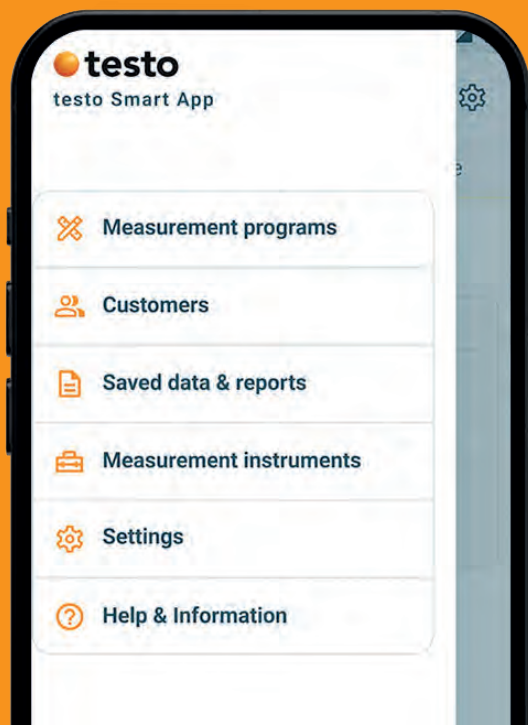

testo Smart App

CELÝ SVĚT V JEDNÉ APLIKACI.

Jednodušší, rychlejší, chytřejší: aplikace testo Smart spojuje všechny nástroje a měření dohromady - a také dokumentaci lze pohodlně spravovat pomocí chytrého telefonu nebo tabletu. Vyzkoušejte si komplexní propojení, bezdrátová měření a okamžitý přehled všech dat.

- Automatické párování Bluetooth
- Centralizace všech naměřených hodnot
- Režim druhé obrazovky
- Dálkové ovládání a aktuální naměřená data
- Snadná dokumentace

Aplikace testo Smart zdarma ke stažení

PRAKTICKÝ SPOLEČNÍK: JEDNODUŠE MYSLÍ NAPŘED.